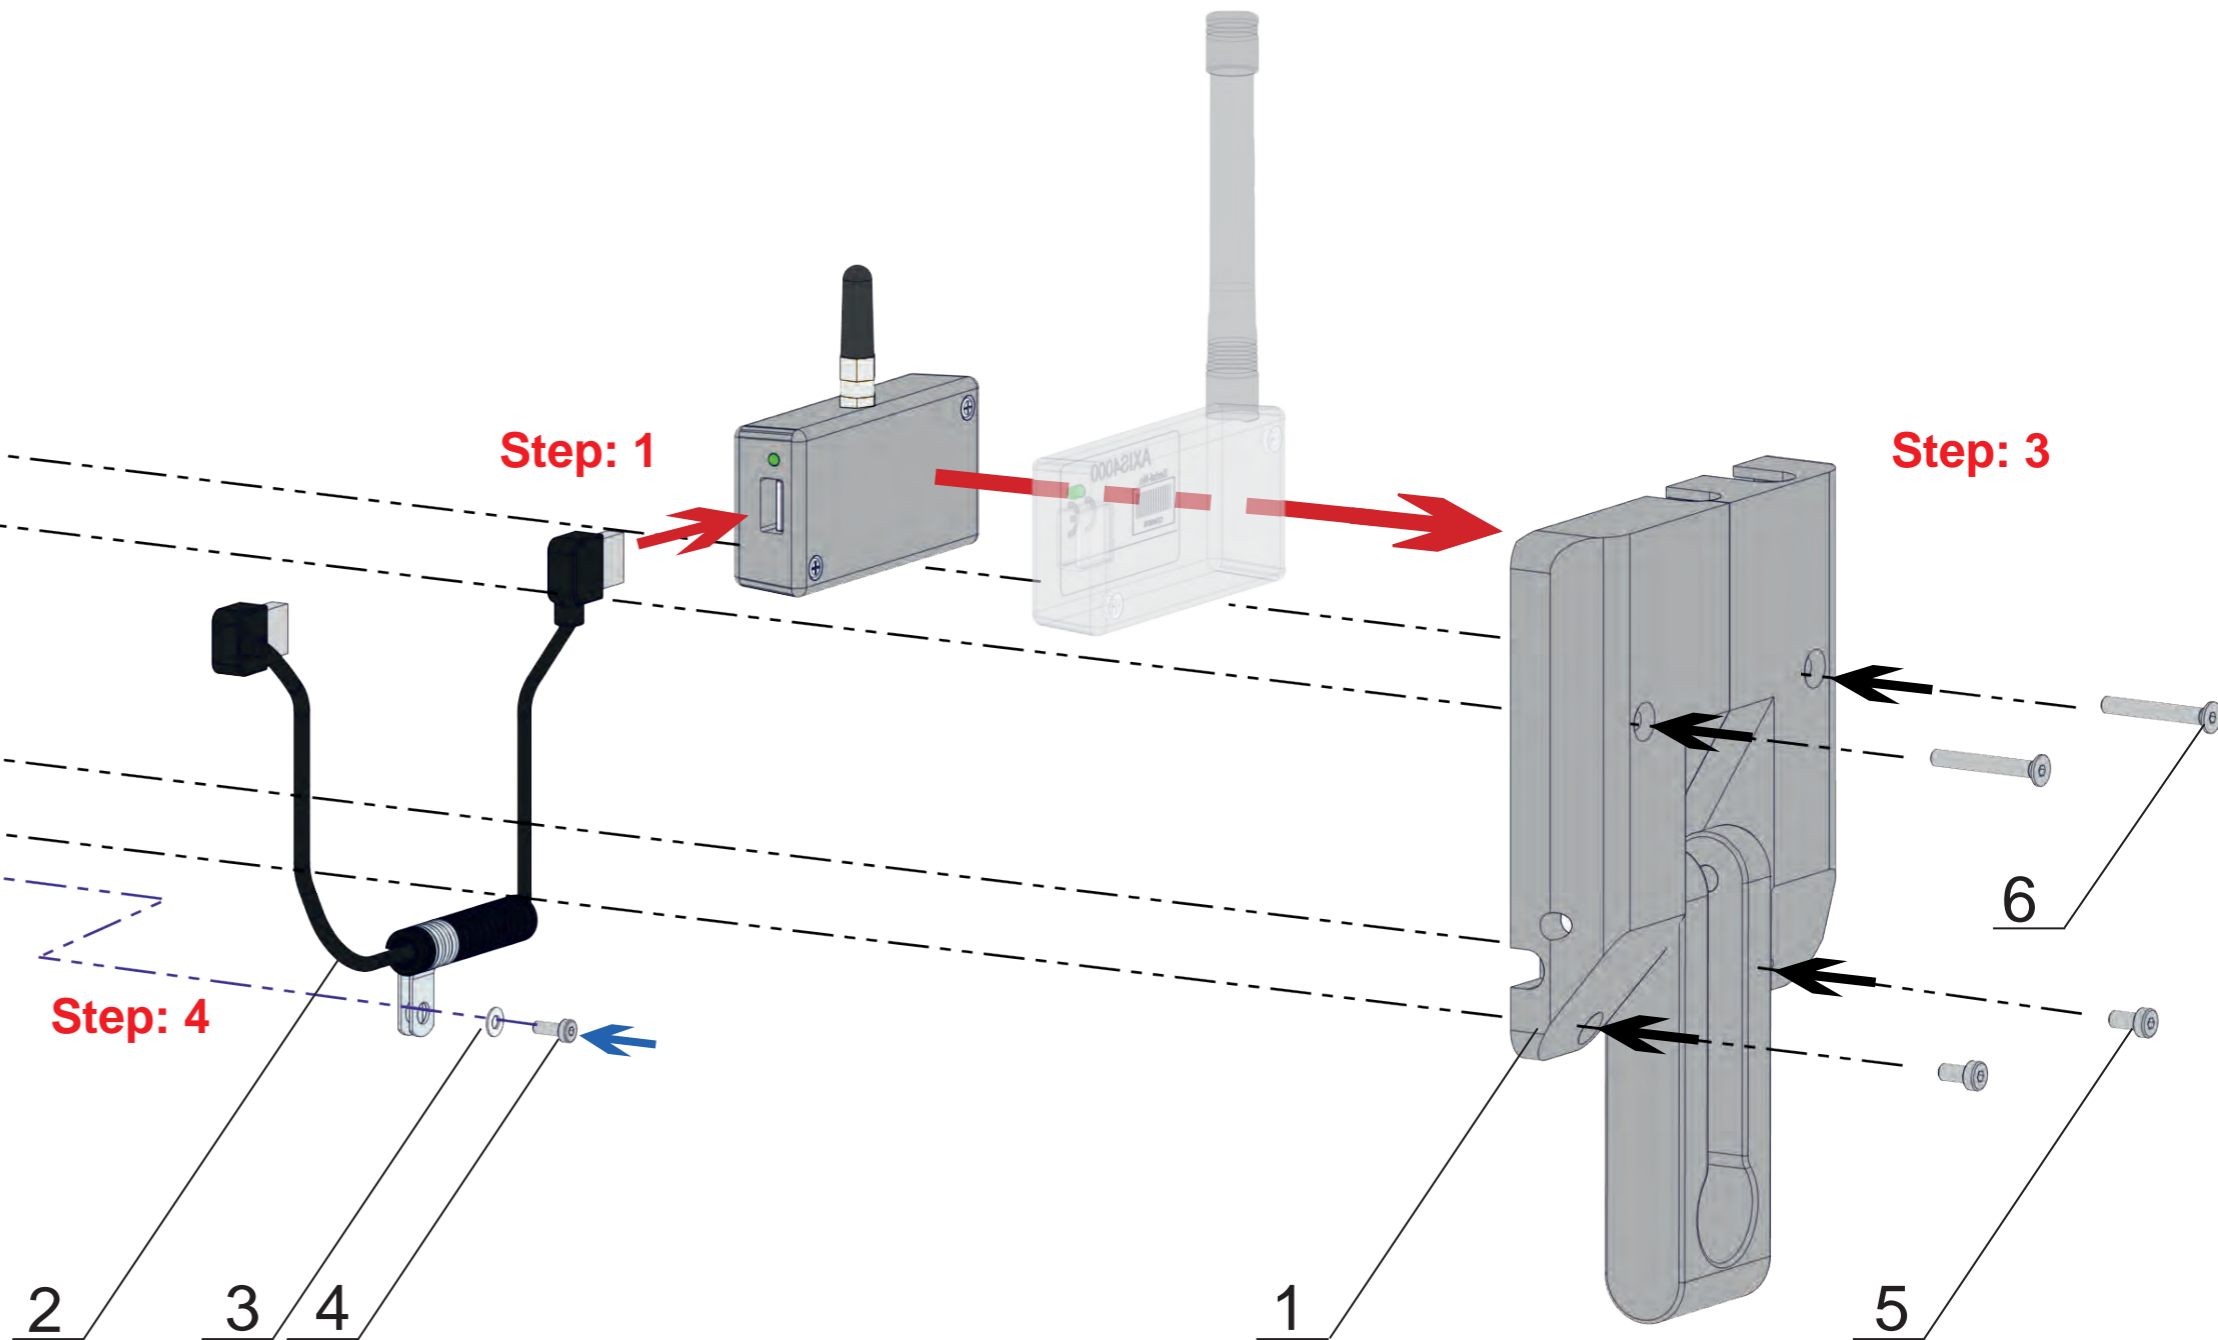

ASSEMBLY INSTRUCTION MONTAGEANLEITUNG

Installation of the tripod on the Handheld PC

Montage des Stativs am Handheld PC

Part no.

Artikel Nr. 924 001 217

MAL 924 007

Pos. 1	Tripod / Stativ	1 x
Pos. 2	USB-cable / USB-Kabel	1 x
Pos. 3	Washer / Unterlegscheibe DIN125-A3	1 x
Pos. 4	Cylinder screw / Zylinderschraube DIN7984-M3x8	1 x
Pos. 5	Cylinder screw / Zylinderschraube DIN7984-M4x8	2 x
Pos. 6	Countersunk screw / Senkschraube DIN7991-M4x30	2 x

**Step 5:
install**

Software **AXIS4000**

**Step 6:
connect**

USB-cable from Radio Server
USB-Kabel vom Sender