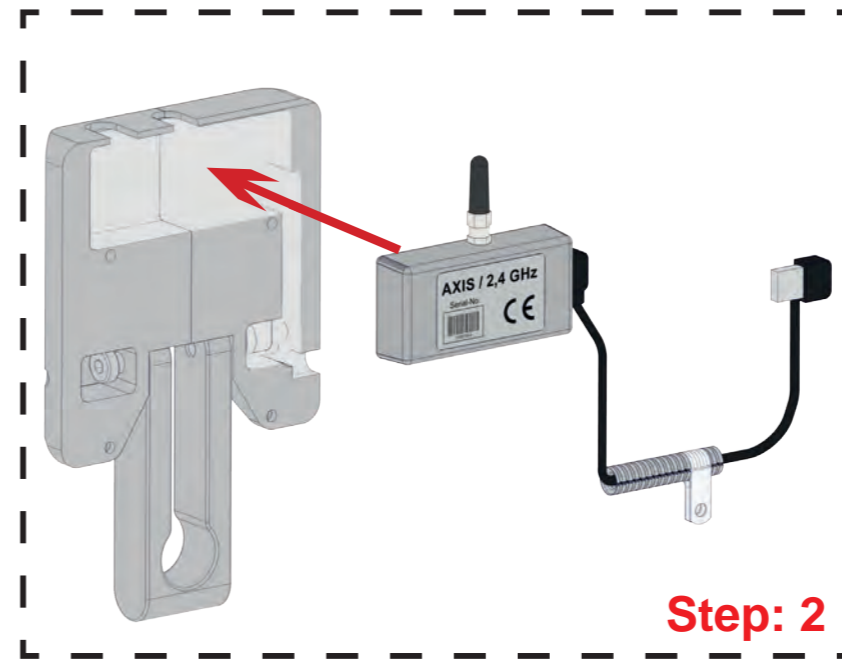

ASSEMBLY INSTRUCTION MONTAGEANLEITUNG

Installation of the tripod on the Handheld PC

Montage des Stativs am Handheld PC

Part no.

Artikel Nr. 924 001 217

MAL 924 007

Pos. 1	Tripod / Stativ	1 x
Pos. 2	USB-cable / USB-Kabel	1 x
Pos. 3	Washer / Unterlegscheibe DIN125-A3	1 x
Pos. 4	Cylinder screw / Zylinderschraube DIN7984-M3x8	1 x
Pos. 5	Cylinder screw / Zylinderschraube DIN7984-M4x8	2 x
Pos. 6	Countersunk screw / Senkschraube DIN7991-M4x30	2 x

**Step 5:
install**

Software **AXIS4000**

**Step 6:
connect**

USB-cable from Radio Server
USB-Kabel vom Sender