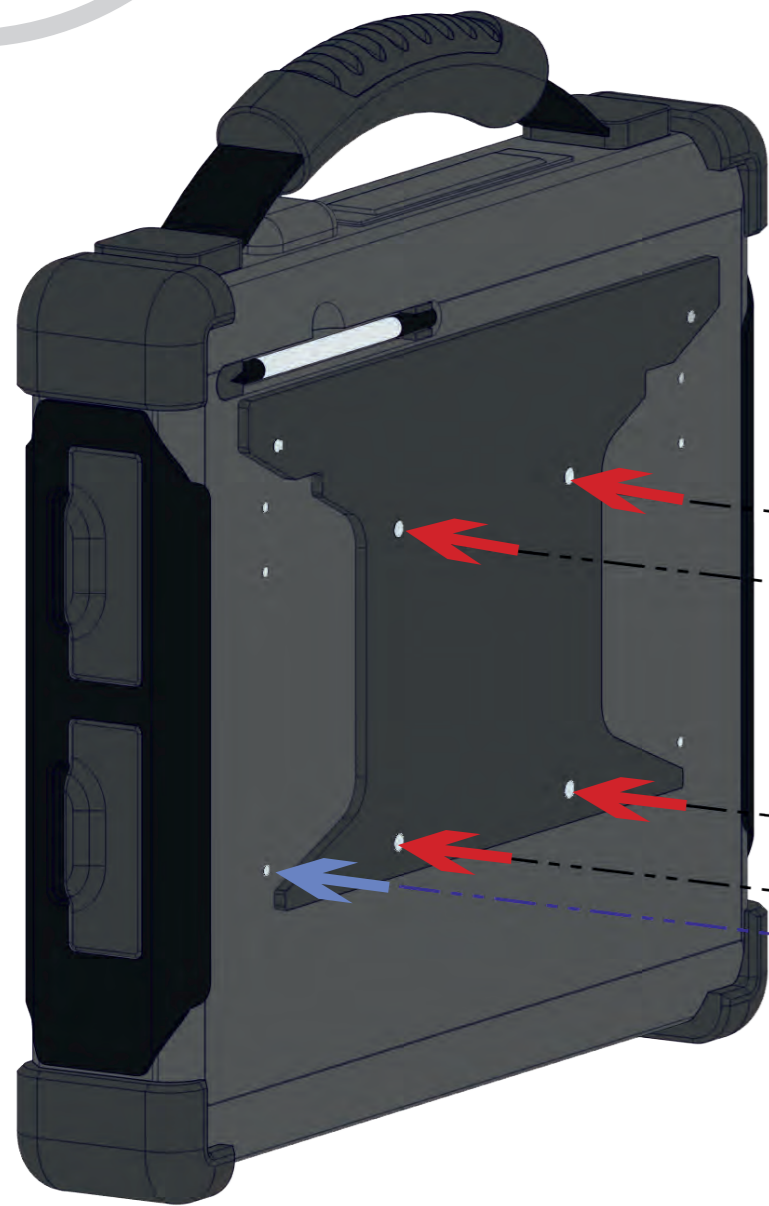

ASSEMBLY INSTRUCTION MONTAGEANLEITUNG

Installation of the tripod on the Handheld PC

Montage des Stativs am Handheld PC

Part no.

Artikel Nr. 924 001 217

MAL 924 007

Pos. 1	Tripod / Stativ	1 x
Pos. 2	USB-cable / USB-Kabel	1 x
Pos. 3	Washer / Unterlegscheibe DIN125-A3	1 x
Pos. 4	Cylinder screw / Zylinderschraube DIN7984-M3x8	1 x
Pos. 5	Cylinder screw / Zylinderschraube DIN7984-M4x8	2 x
Pos. 6	Countersunk screw / Senkschraube DIN7991-M4x30	2 x