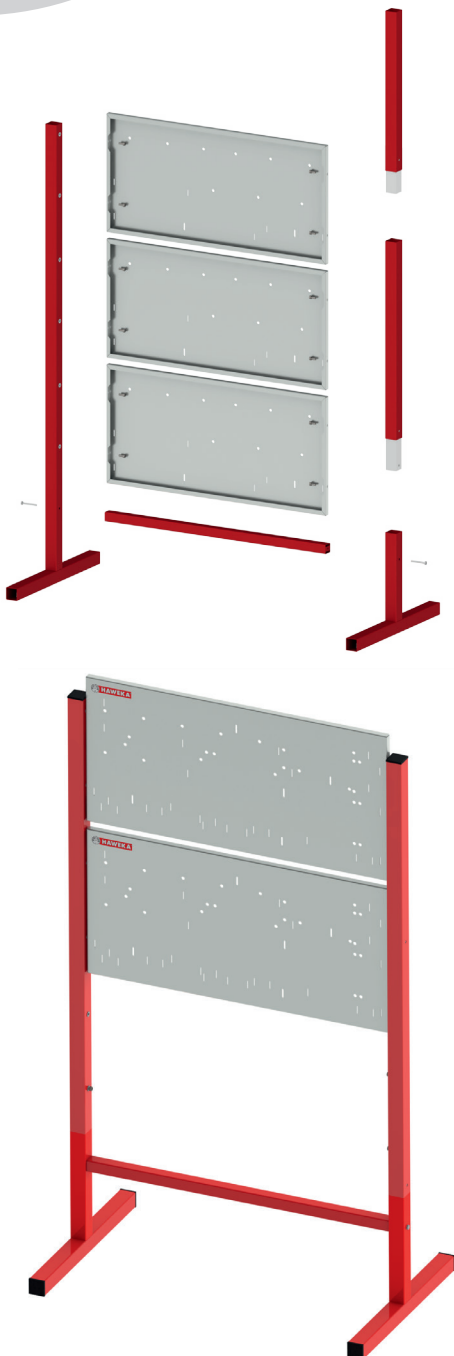

ASSEMBLY INSTRUCTION MONTAGEANLEITUNG

Wall Board Stand
Wandtafelständer

Part no.: **900e008 190**
Artikel Nr.:

MAL 900 004