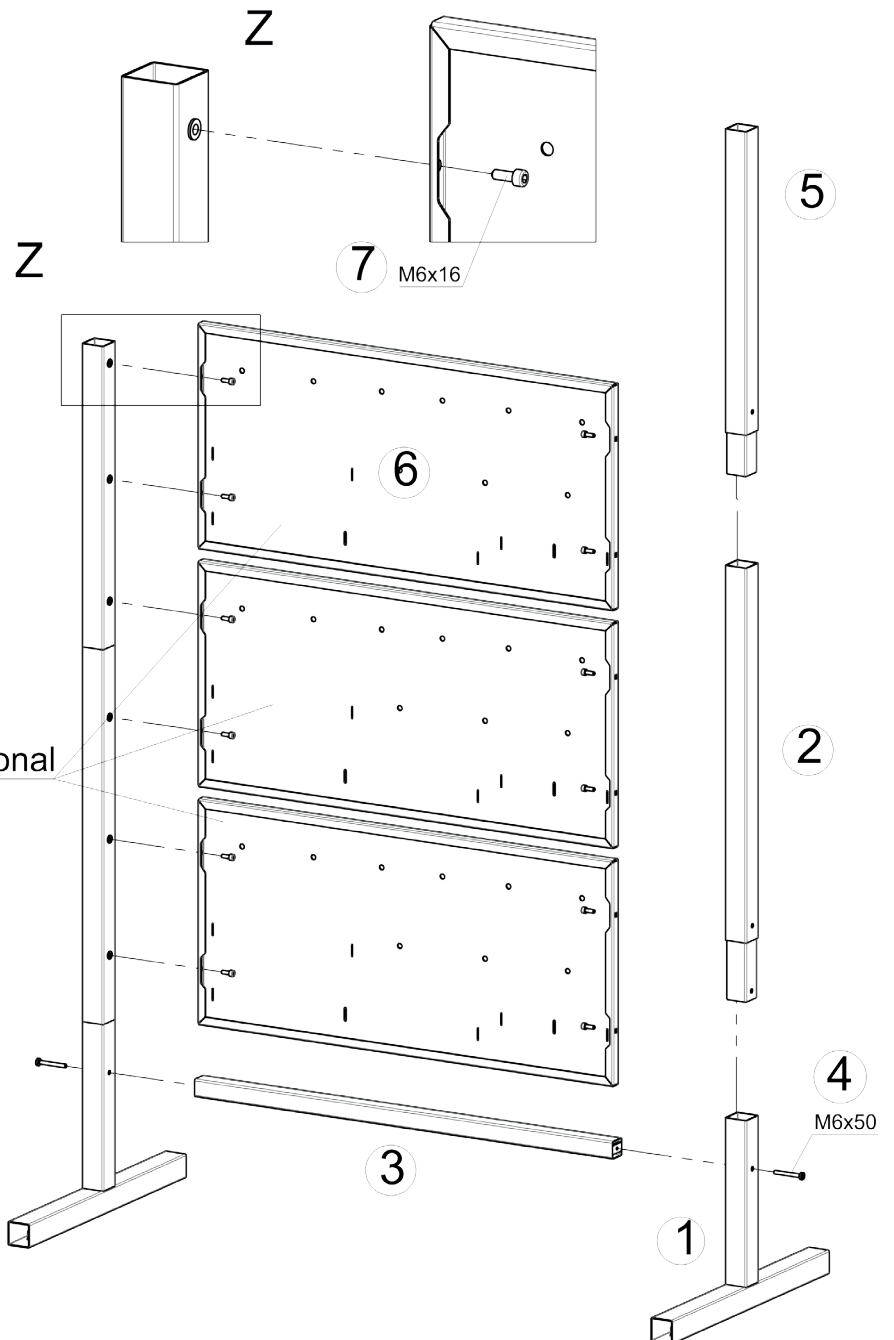

ASSEMBLY INSTRUCTION MONTAGEANLEITUNG

Wall Board Stand
Wandtafelständer

Part no.: **900e008 190**
Artikel Nr.:

MAL 900 004