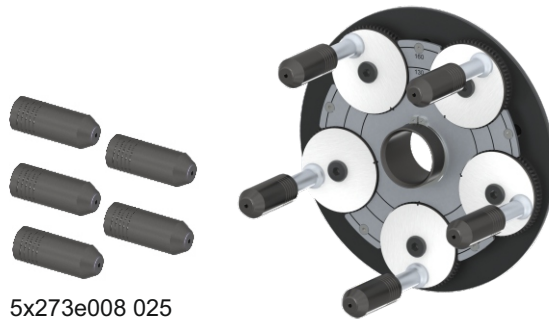

5x273e008 025

259 012 400

Zentriersatz
Fearrai

Best-#:
280 400 089

Centering Kit
Ferrari

Part-#:
280 400 089

Zentriertabelle Centering Chart

Felgendaten Vehicle Data	Mittenloch / Centerbore HAWEKA-#	Lochkreis / Bolt Circle HAWEKA-#
Ferrari		
456 GT('93-'04)/360 Modena, Spider('99-'05)/550 Maranello, Barchetta('96-'01)/F355('94-'99)/Challenge Stradale('03-'05)/F430('04-'09)/575M Maranello('02-'06)/ 575M Superamerica('05)/612 Scaglietti('04-)	67 165 400 002	5x108 259 010 400
308('75-'85)/512 Gino('-84)/F 4 MD	-	5x108 259 010 400
F40('87-'92)/F50('96-'97) (Zentralverschluß/Central locker)/ Enzo('02-'04)	66 165 400 002	-
Mondial('80-'93)/348 TB, TS('89-'94)/Testarossa('84-'96)/512 TR('91-'94)/328 GTB, GTS('85-'89)	43 150 400 008	5x108 259 010 400