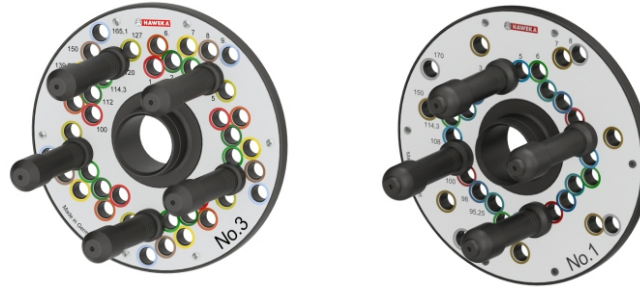

VAS 6243   VAS 6242
ASE 422 062 00 000   ASE 422 061 00 000

Zentriersatz
VW / Audi

Best-#:
280 400 131

Centering Kit
VW / Audi

Part-#:
280 400 131

Zentriertabelle Centering Chart

Vehicle Data	Mittenloch Centerbore	Lochkreis Bolt Circle	HWK-#	VAS-#
AUDI				
80 / 90 / 100 (<'91)	57,1	4x108	150 400 111	6242
90 (<'92)	57,1	4x108	150 400 111	6242
A1 / A2 (>2005) / A3 (>2003) / TT (>2006)	57,1	5x100	150 400 111	6242
A3 (>2012) / A4 (>2007) / A6 (>2010) / A8 (>2009) R / R8 Spyder / R8 GT / TT (2007>) / Q3 / A3 (2013>)	57,1	5x112	150 400 111	6242
Q7	71,6	5x130	150 400 113	6243
A4 (2008>) / A5 / A6 (2011>) / Q5 / A8 (2010>) / R5 / A7	66,5	5x112	150 400 112	6243
VW				
Polo (>10/01) / Golf I, II, III, IV, Cabrio / Passat (>12/96) / Lupo / Jetta / Vento / Caddy (>2003) / Corrado / Scirocco I, II / Up!	57,1	4x100	150 400 111	6242
Vento VR6 / Corrado VR6 / Golf III, IV / Bora / Jetta Polo (11/01>) New Beetle / Passat (>12/96) / Fox	57,1	5x100	150 400 111	6243
T4 / Caravelle / Sharan / Passat (>9/96) / Passat R / Phaeton / Touran / Gold V,VI,VII. R / Passat CC / Tiguan	57,1	5x112	150 400 111	6243
T2 / T3 / Caravelle (>90)	66,6	5x112	150 400 112	6243
Taro	67	5x114,3	150 400 112	6243
Touareg 16" / T5	65,1	5x120	150 400 112	6243
Touareg 17"-19" Touareg Model 2011 – 20"-21" (*)	71,6	5x130	150 400 113	6243