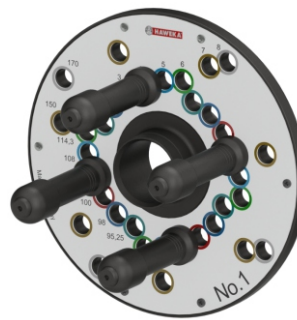

241e801 409
4 x 271 994 121

Zentriersatz
Fiat

Best-#:
280 400 090

Centering Kit
Fiat

Part-#:
280 400 090

Zentriertabelle Centering Chart

Felgendaten Vehicle Data	Mittenloch / Centerbore HAWEKA-#	Lochkreis / Bolt Circle HAWEKA-#
Fiats	Bolzen	4 x 271 994 121
Brava('95-'01)/Bravo('95-)/Barchetta('95-'05)/Coupé('94-'00)/Marea('96-'02)/Palio('96-'00)/Multipla('99-)/Seicento('98-'09)/Tempra('90-'96)/Cinquecento('92-'98)/Punto('93-'07)/ Tipo('88-'95)/Stilo('01-'07)/Doblo('01-'09)/Uno('83-'93)/Panda('80-)/Croma('-96)/Regata('83-'89)/Fiorino('77-)/Qubo('08-)/Strada('-88)/Strada Pick-up('99-)/Idea('03-)/ 500('07-)/Linea('07-)	58 165 400 001	4x98 241e801 409
Ulysse('94-'10)/Scudo(-09/'06)/Dobló('10-)	58 165 400 001	5x98 259 011 400
Gande Punto('05-)/Punto Evo('09-)	56,5 165 400 001	4x100 241e801 409
Scudo(10/'06-)	65 165 400 002	5x108 259 011 400
Croma('05-)	65 165 400 002	5x110 259 011 400
Sedici('06-)	60 165 400 001	5x114,3 259 011 400
Ducato(-02/'94)/Talento(-02/'94)	72 150 400 009	5x118 259 011 400
Ducato(03/'94-)	71 150 400 009	5x118 259 011 400
Ducato (03/'94-)	78 150 400 009	5x130 259 011 400