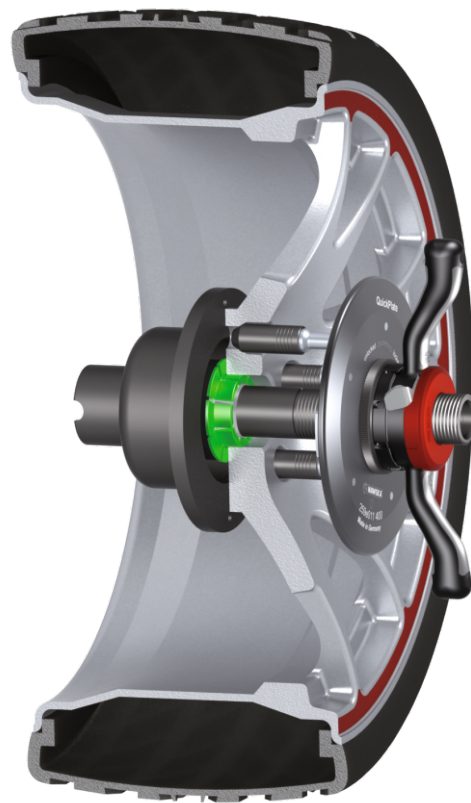

für Autohäuser for Car-Dealers

*Von Experten für Experten
From Experts for Experts*

Alfa
BMW
Chrysler
Daihatsu
Ferrari
Fiat
Ford
Kia
Honda
Hyundai
Jaguar
Lamborghini
Landrover
Maserati
Mercedes
Mitsubishi
Nissan
Infiniti
Lancia
Opel
Porsche
Peugeot
Citroen
Renault
Dacia
Saab
Rolls Royce
Bentley
Volvo
Subaru
Suzuki
Toyota
Lexus
Skoda
Tesla