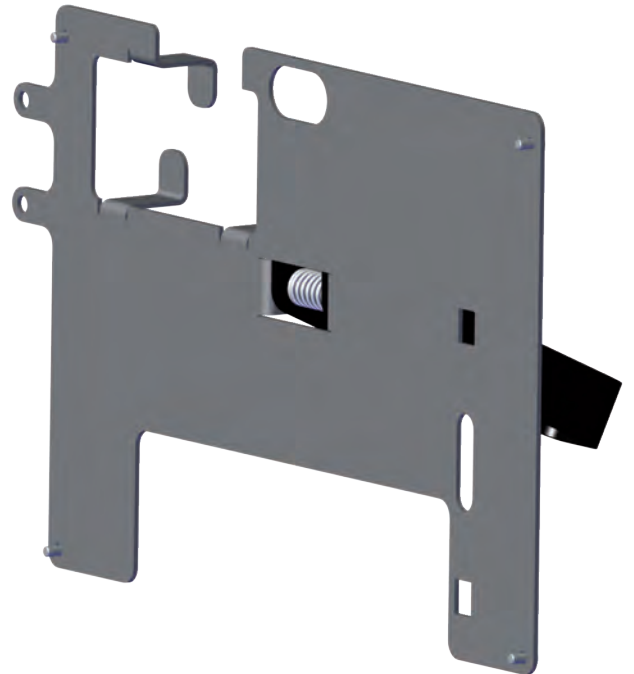

ASSEMBLY INSTRUCTION MONTAGEANLEITUNG

Installation of the tripod on the Handheld PC

Montage des Stativs am Handheld PC

Part no.
Artikel Nr. 924 001 233

MAL 924 008

Step: 3

Step: 4

Pos. 1	Handheld PC / Tablett 10,1"	1 x
Pos. 2	Base plate with Prop / Basisplatte mit Stütze	1 x
Pos. 3	Panhead screw / Linsenschraube	4 x
Pos. 4	USB-cable / USB-Kabel	1 x
Pos. 5	Cable tie / Kabelbinder	2 x