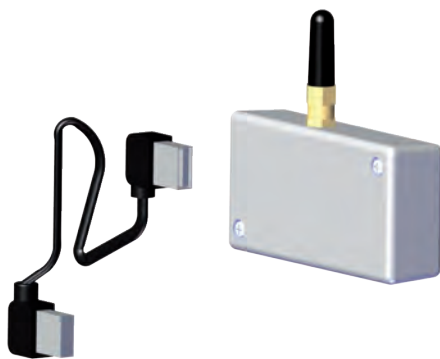

ASSEMBLY INSTRUCTION MONTAGEANLEITUNG

Installation of the tripod on the Handheld PC

Montage des Stativs am Handheld PC

Part no.
Artikel Nr. 924 001 233

MAL 924 008

Step: 3

Step: 4

Pos. 1	Handheld PC / Tablett 10,1"	1 x
Pos. 2	Base plate with Prop / Basisplatte mit Stütze	1 x
Pos. 3	Panhead screw / Linsenschraube	4 x
Pos. 4	USB-cable / USB-Kabel	1 x
Pos. 5	Cable tie / Kabelbinder	2 x