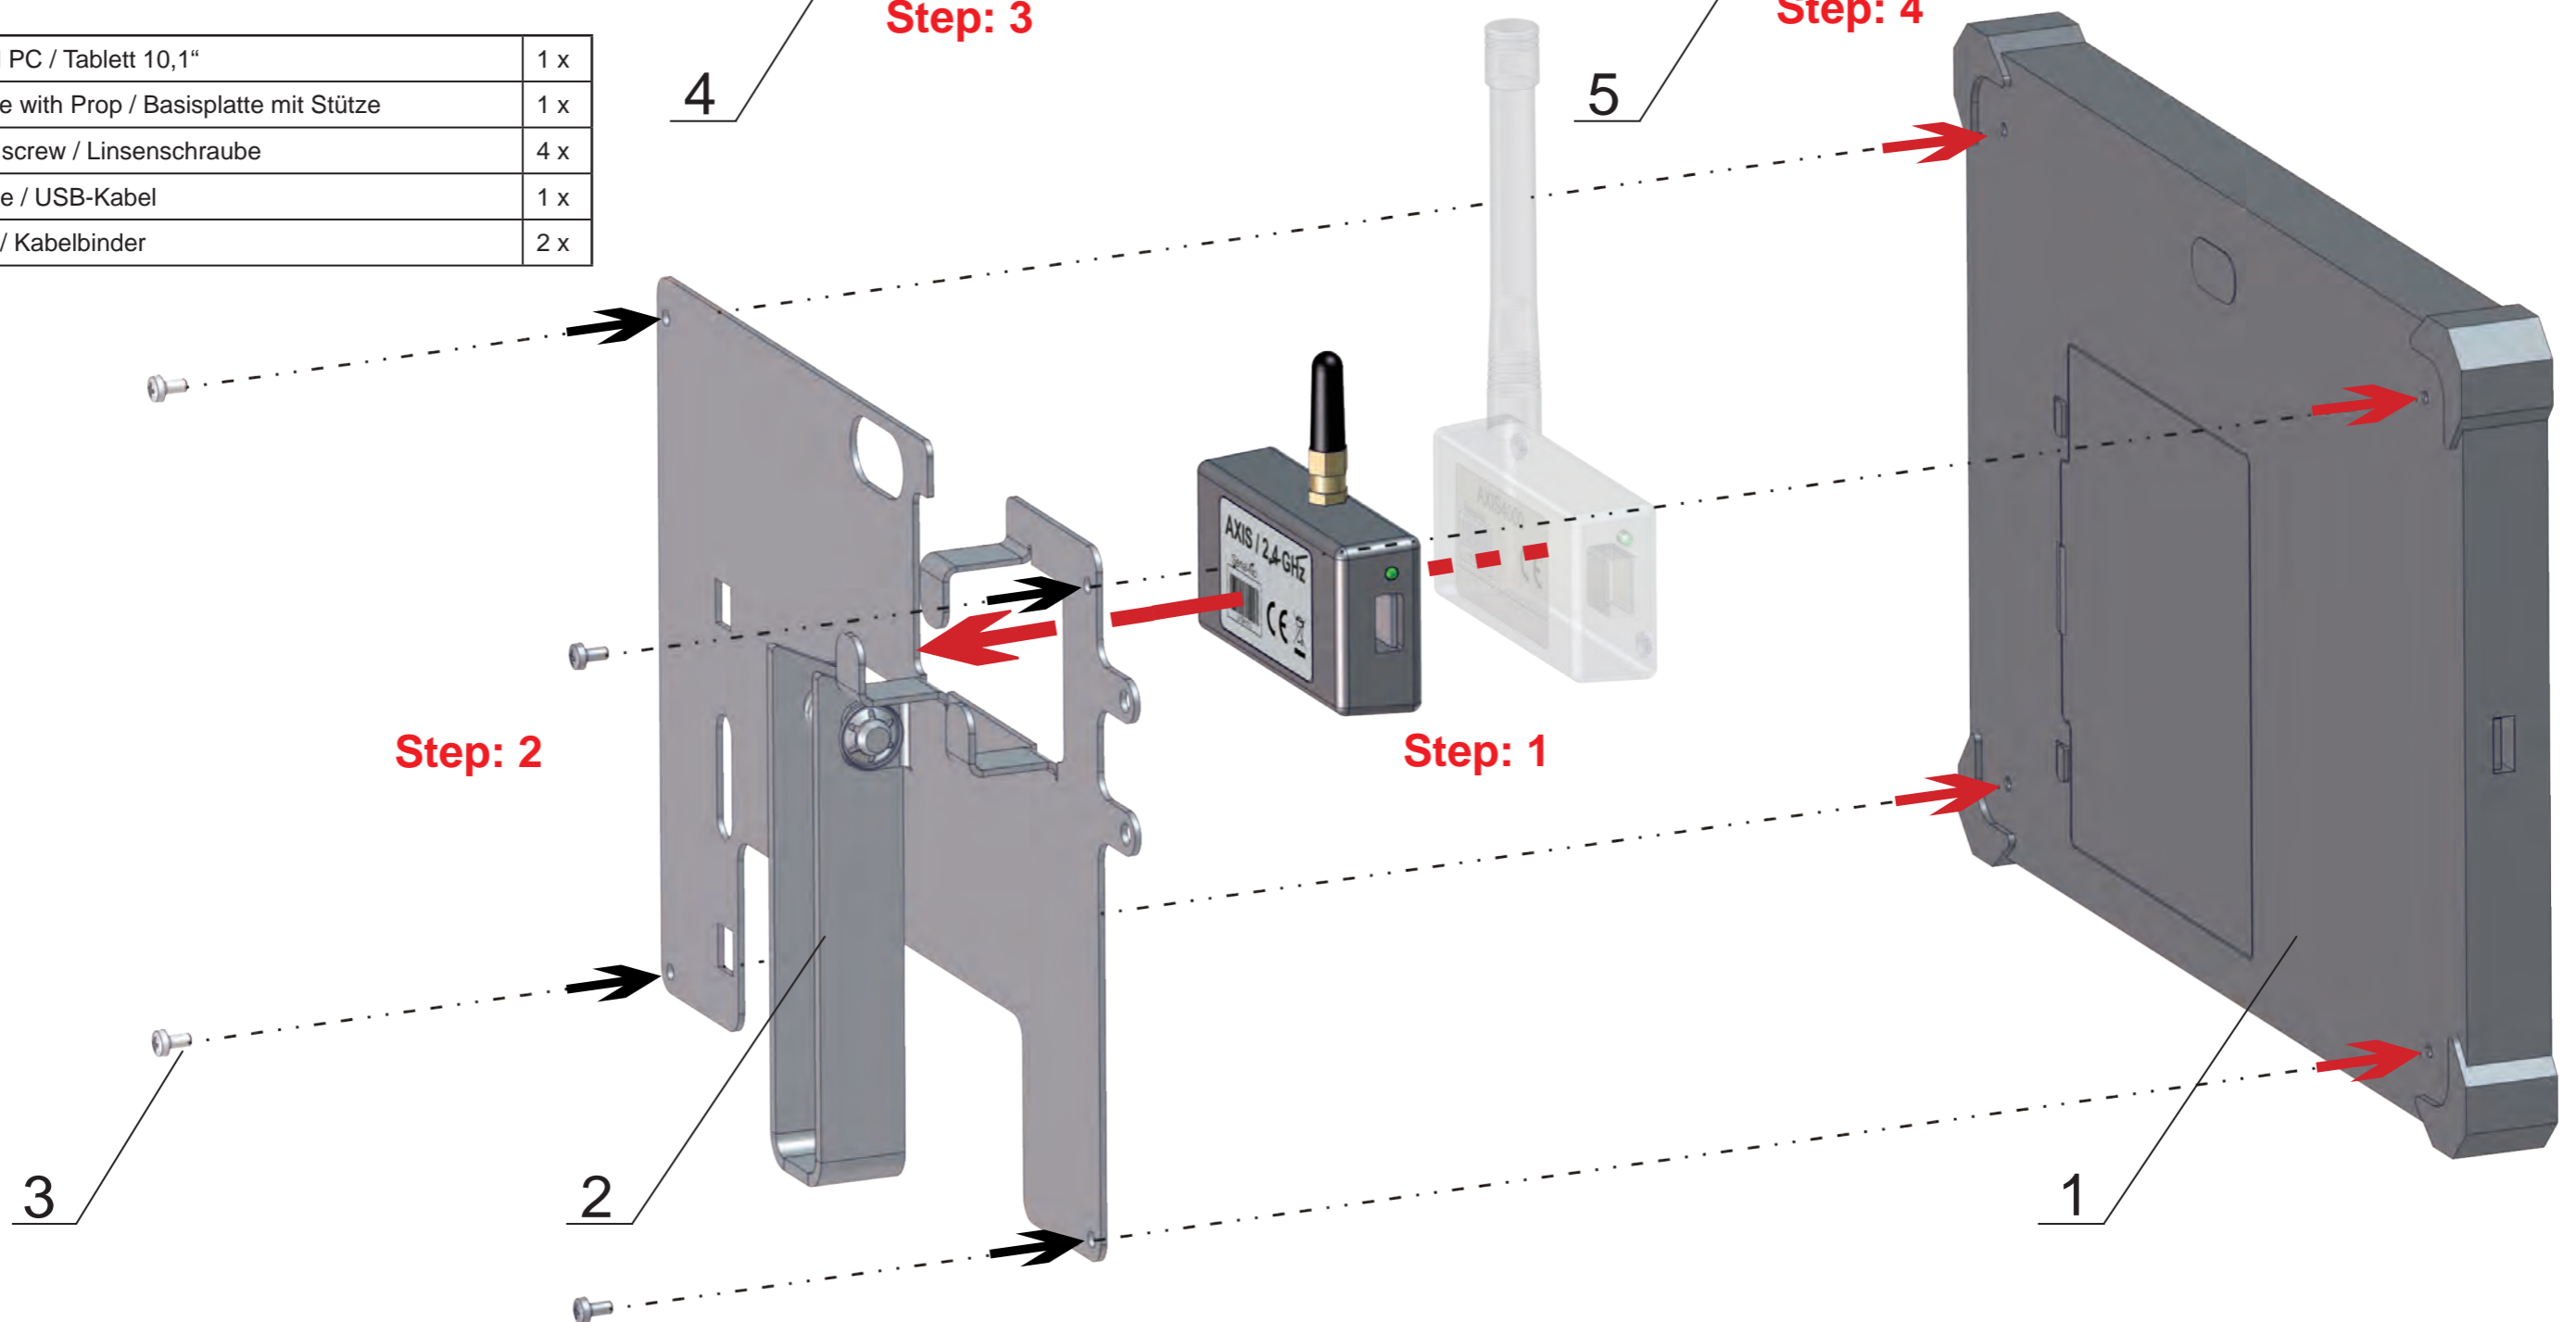

ASSEMBLY INSTRUCTION MONTAGEANLEITUNG

Installation of the tripod on the Handheld PC

Montage des Stativs am Handheld PC

Part no.
Artikel Nr. 924 001 233

MAL 924 008

Step: 3

Step: 4

Pos. 1	Handheld PC / Tablett 10,1"	1 x
Pos. 2	Base plate with Prop / Basisplatte mit Stütze	1 x
Pos. 3	Panhead screw / Linsenschraube	4 x
Pos. 4	USB-cable / USB-Kabel	1 x
Pos. 5	Cable tie / Kabelbinder	2 x

Step: 2

Step: 1

Software AXIS4000

Step: 5
install Software

Step: 6
connect

USB-cable from radio server
USB-Kabel vom Sender