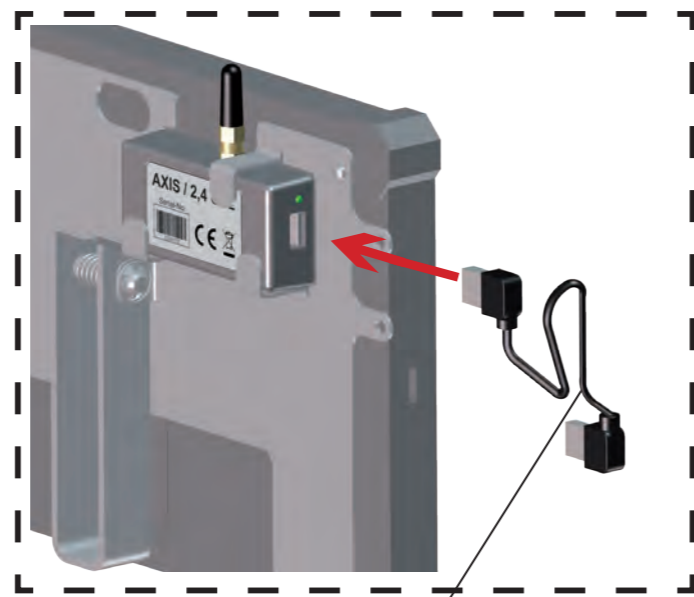

ASSEMBLY INSTRUCTION MONTAGEANLEITUNG

Installation of the tripod on the Handheld PC

Montage des Stativs am Handheld PC

Part no.
Artikel Nr. 924 001 233

MAL 924 008

Step: 3

Step: 4

Pos. 1	Handheld PC / Tablett 10,1"	1 x
Pos. 2	Base plate with Prop / Basisplatte mit Stütze	1 x
Pos. 3	Panhead screw / Linsenschraube	4 x
Pos. 4	USB-cable / USB-Kabel	1 x
Pos. 5	Cable tie / Kabelbinder	2 x