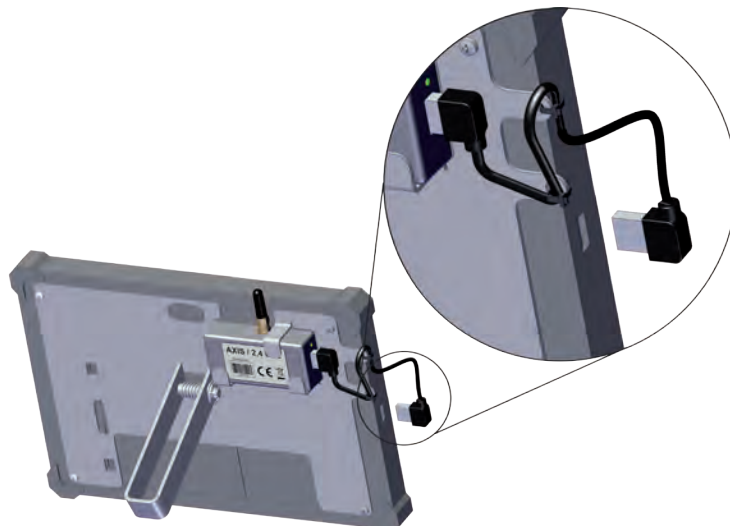

Step: 5
install Software