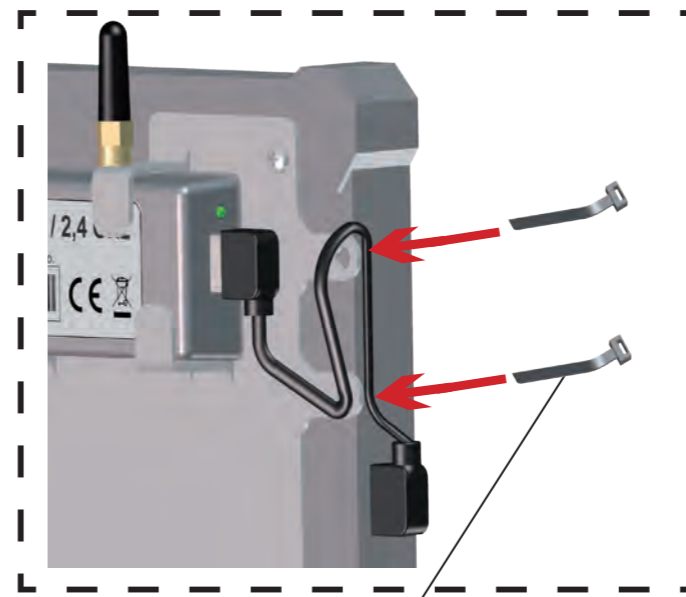

ASSEMBLY INSTRUCTION MONTAGEANLEITUNG

Installation of the tripod on the Handheld PC

Montage des Stativs am Handheld PC

Part no.
Artikel Nr. 924 001 233

MAL 924 008

Step: 3

Step: 4

Pos. 1	Handheld PC / Tablett 10,1"	1 x
Pos. 2	Base plate with Prop / Basisplatte mit Stütze	1 x
Pos. 3	Panhead screw / Linsenschraube	4 x
Pos. 4	USB-cable / USB-Kabel	1 x
Pos. 5	Cable tie / Kabelbinder	2 x